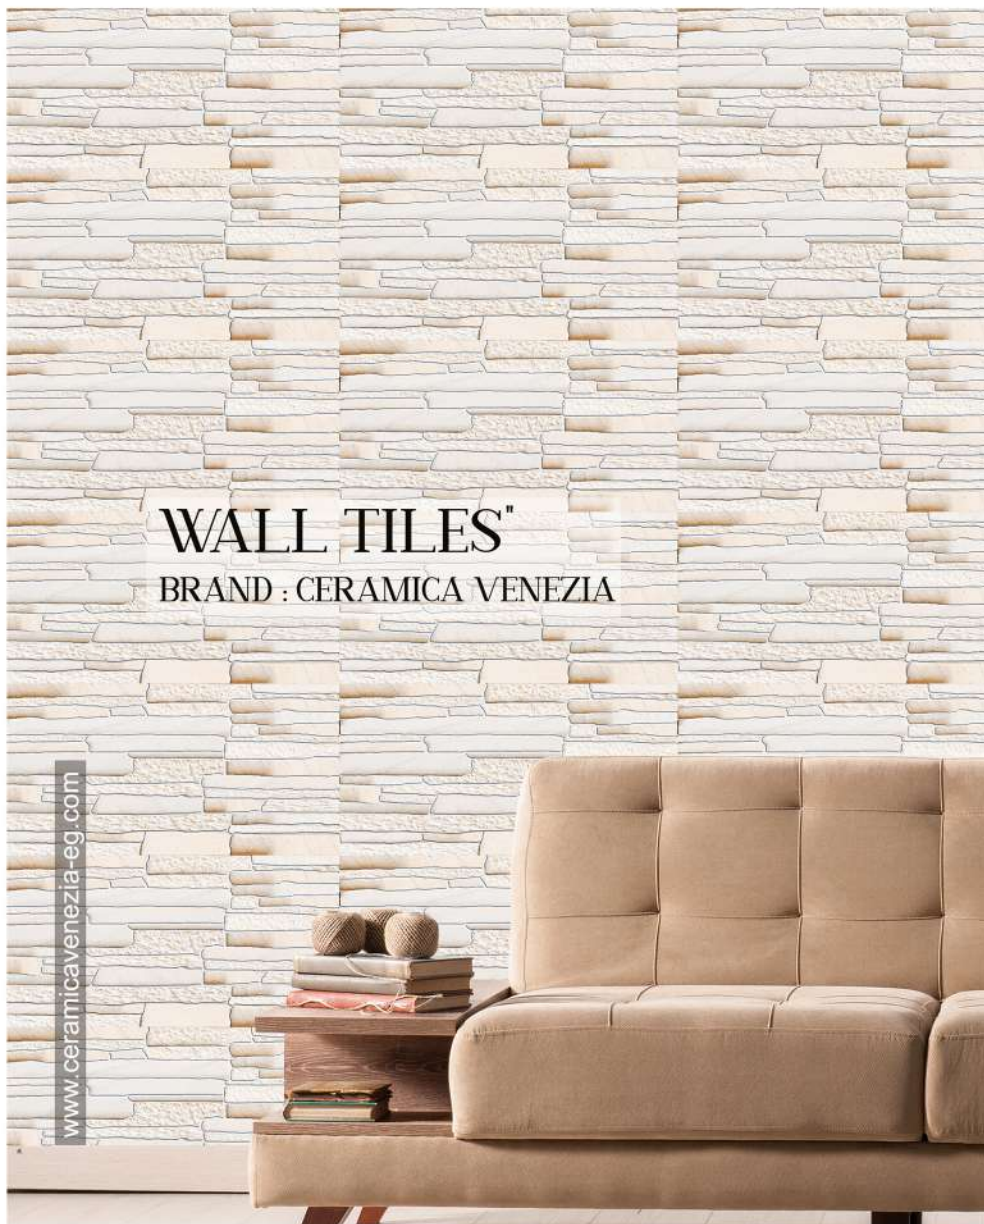

2142
SIZE : 25X50 cm / STONE MATT

2144
SIZE : 25X50 cm / STONE MATT

code 5003-2145-2146

CERAMIC
WALL
TILES | SIZE 25x50cm | MATTE
FINISH

WALL TILES"
BRAND : CERAMICA VENEZIA

www.ceramicavenezia-eg.com

5003
SIZE : 25X50 cm / STONE MATT

2145
SIZE : 25X50 cm / STONE MATT

2146
SIZE : 25X50 cm / STONE MATT

code 2147-5007-1/5007HA

CERAMIC
WALL
TILES | SIZE 25x50cm | MATTE
FINISH

WALL TILES"
BRAND : CERAMICA VENEZIA

5007-1
SIZE : 25X50 cm / STONE MATT