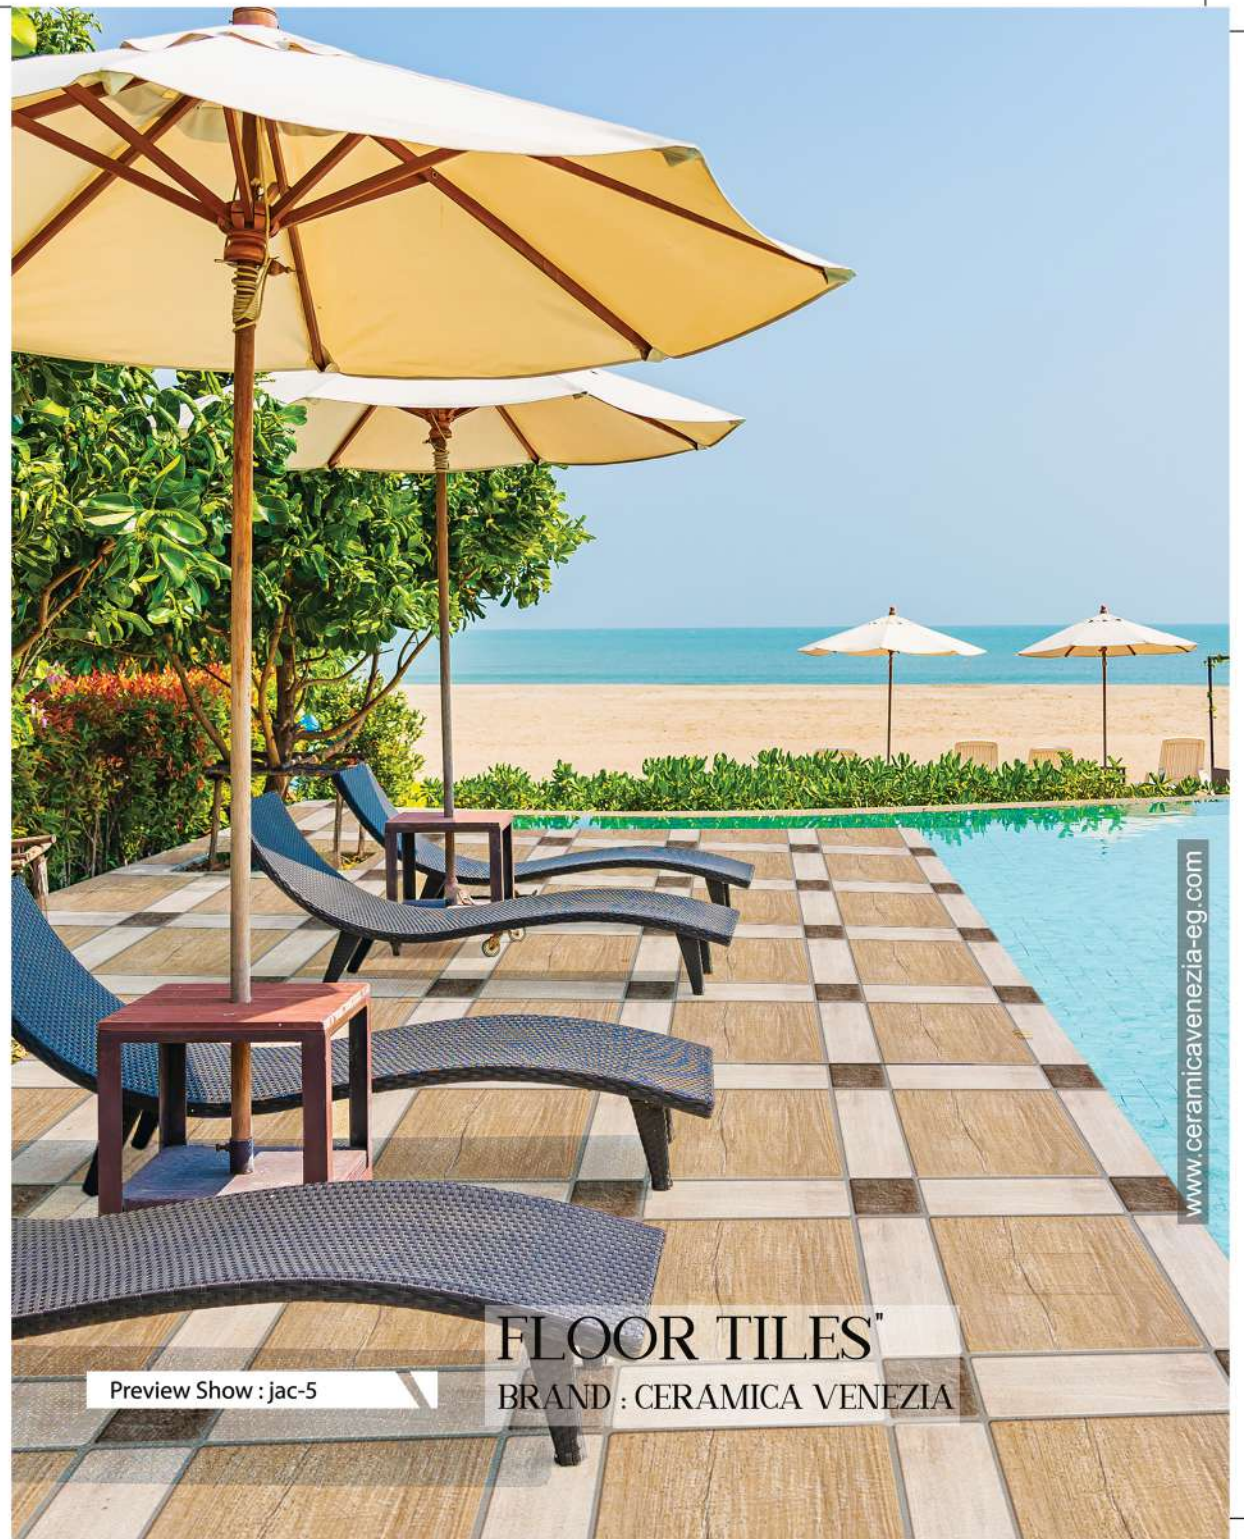

jac-3
size : 50x50 cm

jac-5
size : 50x50 cm

jac-2
size : 50x50 cm

jac-4
size : 50x50 cm

Preview Show : jac-5

FLOOR TILES
BRAND : CERAMICA VENEZIA

jaguar

50X50 cm
MATTE FINISH