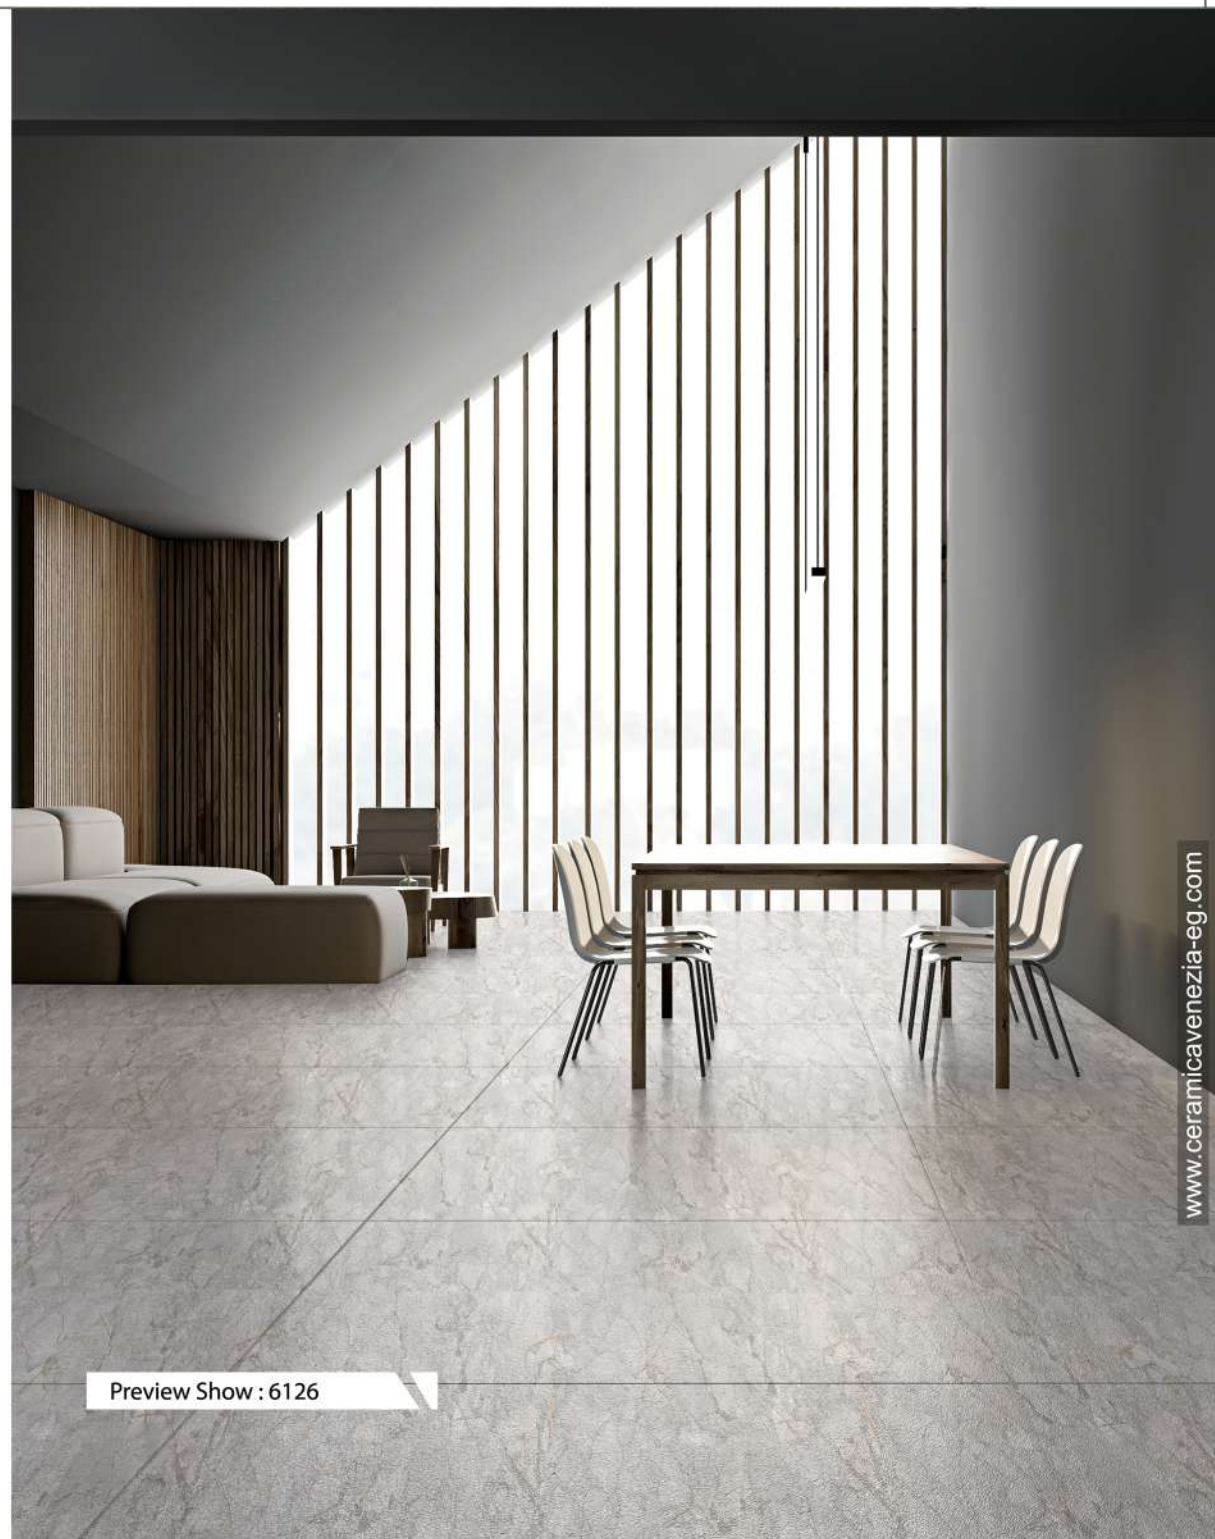

Preview Show : 6126