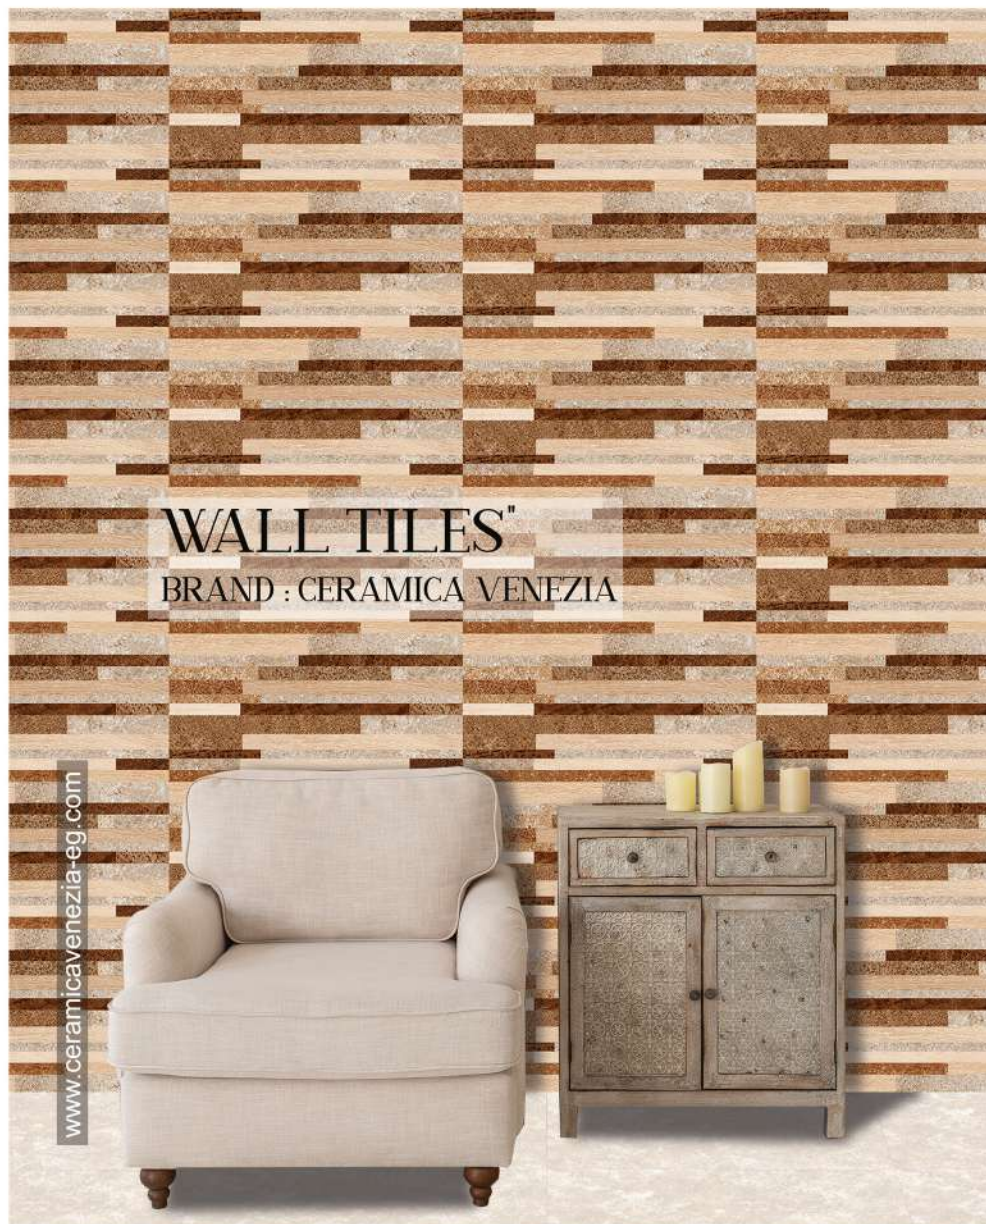

www.ceramicavenezia-eg.com

2138
SIZE : 25X50 cm / STONE MATT

2140
SIZE : 25X50 cm / STONE MATT

2141
SIZE : 25X50 cm / STONE MATT

code 2142-2143-2144

CERAMIC
WALL
TILES | SIZE 25x50cm | MATTE
FINISH

2143
SIZE : 25X50 cm / STONE MATT

2142
SIZE : 25X50 cm / STONE MATT

2144
SIZE : 25X50 cm / STONE MATT

code 5003-2145-2146

CERAMIC
WALL
TILES | SIZE 25x50cm | MATTE
FINISH

WALL TILES"
BRAND : CERAMICA VENEZIA

www.ceramicavenezia-eg.com

5003
SIZE : 25X50 cm / STONE MATT